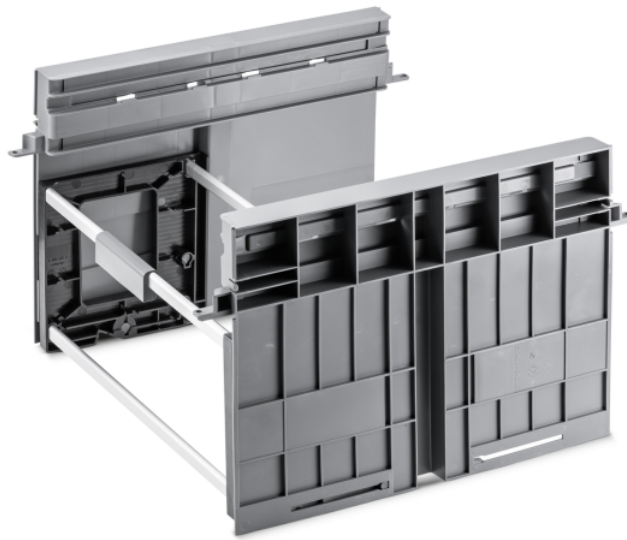

FLEXOBOX

Die kippbare FlexoBox ermöglicht eine ergonomische Aufnahme von Textilien und lässt sich bequem mit dem Fuß öffnen und schließen.

Bestell-Nr.

2.855-237.0

Technische Daten

EAN-Code		4054278891224
Gewicht inkl. Verpackung	kg	3,2
Abmessungen (L × B × H)	mm	560,6 × 505,5 × 374,7

Ergonomische Bedienung

- Die FlexoBox lässt sich mit den Fuß öffnen und schließen.
- Die Box lässt sich ohne beschwerliches Bücken herausziehen.

Zur hygienischen Befestigung der Textilien

- Die Textilien werden aus der ausgeklappten Box mit einer entsprechenden Halterung aufgenommen und müssen nicht von Hand an der Halterung befestigt werden.
- Kein Kontakt zu schmutzigen Textilien oder Halterungen.