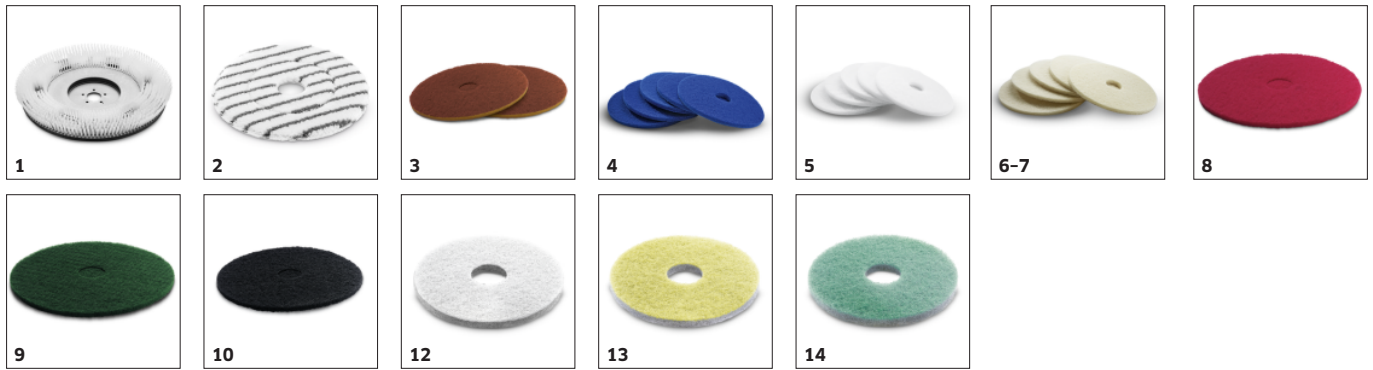

ZUBEHÖR VON BDS 43/ORBITAL C SPRAY

1.291-253.0

	Bestell-Nr.	Beschreibung	
SCHEIBENBÜRSTEN			
Scheibenbürste Orbital	1 6.370-268.0	Standard-Scheibenbürste zur regelmäßigen Unterhaltsreinigung.	☐
SCHEIBENPADS / PADTREIBTELLER			
Mikrofaserpads			
Mikrofaserpad, weiß, 430 mm, 5 Stück	2 6.371-346.0	Mikrofaser-Scheibenpad zur zuverlässigen und schonenden Entfernung von Grauschleier. Besonders für Feinsteinzeugfliesen geeignet.	☐
Pads			
Pad, hart, braun, 432 mm, 5 Stück	3 6.371-344.0	Sehr abrasives Scheibenpad zur chemielosen Pflegefilmsanierung und Entschichtung.	☐
Pad, weich, blau, 432 mm, 5 Stück	4 6.369-471.0	5 Pads, weich, blau. 432 mm Durchmesser. Zur Reinigung aller Böden.	☐
Pad, sehr weich, weiß, 432 mm, 5 Stück	5 6.369-469.0	Weiches, schleifmittelfreies Pad zum Polieren für höchsten Glanz.	☐
Naturhaarpad, weich, natur, 432 mm, 5 Stück	6 6.371-149.0	Das weiche, beige Naturhaar-Scheibenpad ist ideal zur Reinigung und zum Hochglanzpolieren geeignet.	☐
Pad, weich, beige, 432 mm, 5 Stück	7 6.371-081.0	Beigefarbenes Pad zum Ultra-Highspeed-Polieren und Cleanern.	☐
Pad, mittelweich, rot, 432 mm, 5 Stück	8 6.369-470.0	Rotes, Standard-Scheibenpad zur regelmäßigen Unterhaltsreinigung.	☐
Pad, mittelhart, grün, 432 mm, 5 Stück	9 6.369-472.0	Grünes, abrasives Walzenpad zur Grundreinigung sowie zur Entfernung stark haftender Verschmutzungen.	☐
Pad, hart, schwarz, 432 mm, 5 Stück	10 6.369-473.0	Schwarzes, sehr abrasives Scheibenpad zur Grundreinigung unempfindlicher Bodenbeläge mit besonders stark haftenden Verschmutzungen.	☐
Padtreibteller			
Treibteller 17", 431 mm	11 6.435-486.0		☐
Diamantpads			
Diamantpad, grob, weiß, 432 mm, 5 Stück	12 6.371-256.0	Weißes, grobes Diamant-Scheibenpad für Hartbodenbeläge. Entfernt kleine Kratzer und schafft eine saubere, gleichmäßig matte Grundlage zur Weiterbehandlung mit gelbem Diamant-Scheibenpad.	☐
Diamantpad, mittel, gelb, 432 mm, 5 Stück	13 6.371-257.0	Gelbes Diamant-Scheibenpad zur Aufbereitung und Pflege von Hartbodenbelägen. Für eine seidenmatte Oberfläche, die mit dem grünen Diamant-Scheibenpad weiter poliert werden kann.	☐
Diamantpad, fein, grün, 432 mm, 5 Stück	14 6.371-238.0	Grünes, feines Diamant-Scheibenpad zum Polieren polierfähiger Bodenbeläge. Ermöglicht hochglänzende Oberflächen und ist darüber hinaus zur Kristallisation einsetzbar.	☐

■ Im Lieferumfang enthalten. □ Mögliches Zubehör.